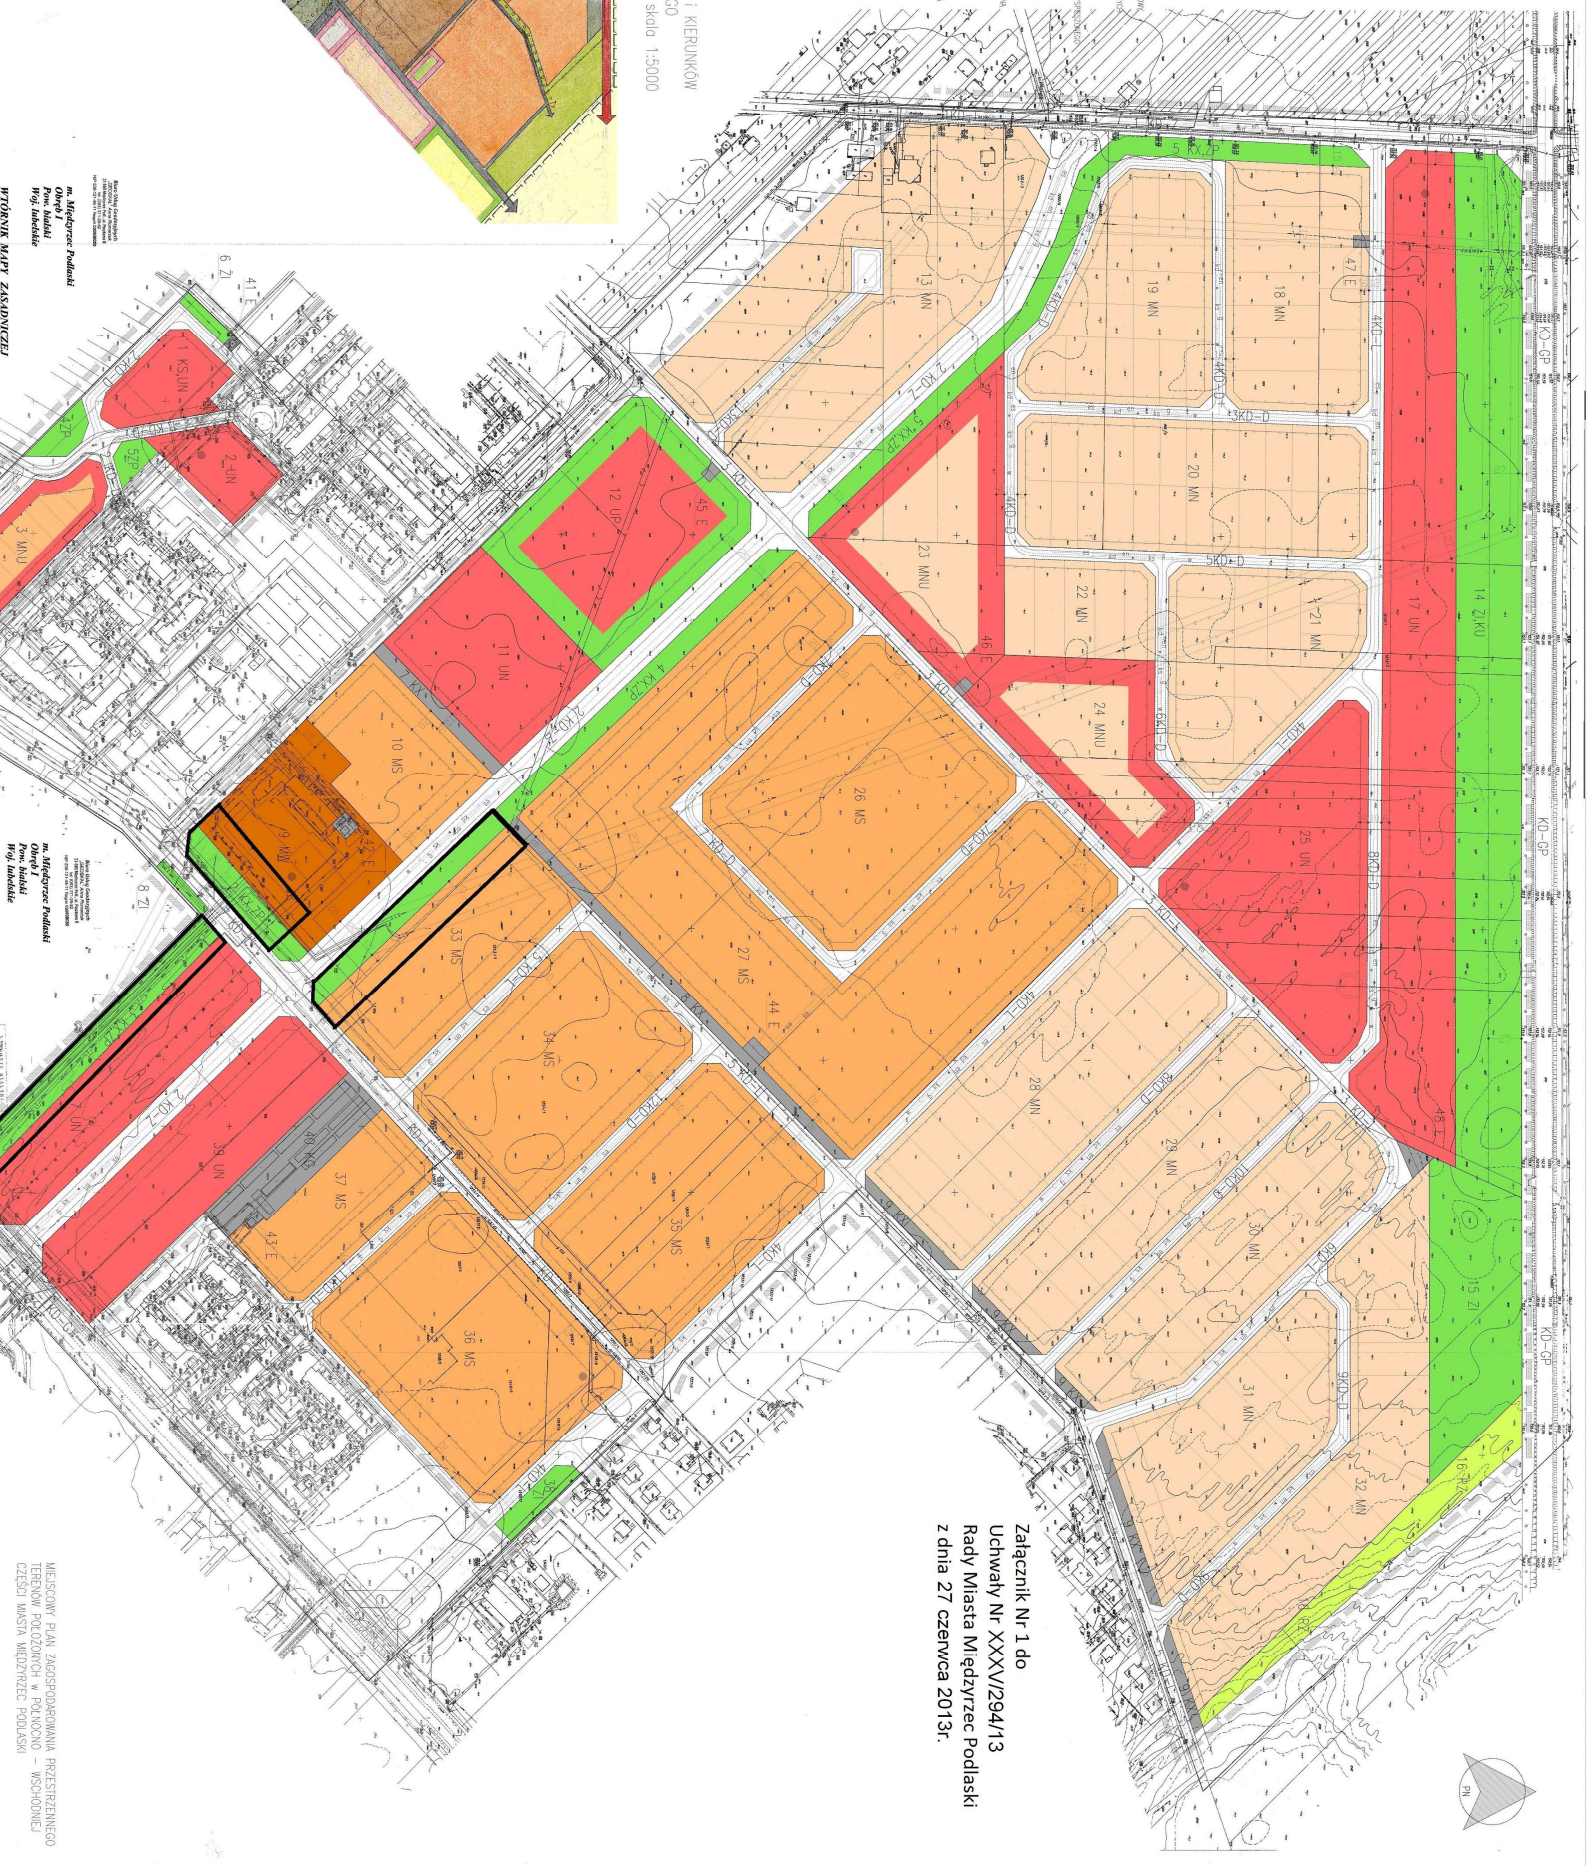

LEGENDA

- OPIS OGRÓDZENIA TERENÓW**
- OGRÓDZENIE TERENÓW OGRANICZAJĄCYCH
 - OGRÓDZENIE TERENÓW OGRANICZAJĄCYCH
 - OGRÓDZENIE TERENÓW OGRANICZAJĄCYCH
- OPIS OGRÓDZENIA TERENÓW**
- OGRÓDZENIE TERENÓW OGRANICZAJĄCYCH
 - OGRÓDZENIE TERENÓW OGRANICZAJĄCYCH
 - OGRÓDZENIE TERENÓW OGRANICZAJĄCYCH
- OPIS OGRÓDZENIA TERENÓW**
- OGRÓDZENIE TERENÓW OGRANICZAJĄCYCH
 - OGRÓDZENIE TERENÓW OGRANICZAJĄCYCH
 - OGRÓDZENIE TERENÓW OGRANICZAJĄCYCH

WYRYS z STUDIUM UWARUNKOWAŃ I KIERUNKÓW
ZAGOSPODAROWANIA PRZESTRZENNEGO
MIASTA MIEDZYRZEC PODLASKI
skala 1:5000

Załącznik Nr 1 do
Uchwały Nr XXXV/294/13
Rady Miasta Miedzyrzec Podlaski
z dnia 27 czerwca 2013r.

m. Miedzyrzec Podlaski
Otwórki
Wzg. Inwałdy

m. Miedzyrzec Podlaski
Pom. Inwałdy
Wzg. Inwałdy

MIEJSCOWY PLAN ZAGOSPODAROWANIA PRZESTRZENNEGO
TERENÓW POŁOŻONYCH W RAMIONIE - WSPÓLNEJ
CZĘŚCI MIASTA MIEDZYRZEC PODLASKI