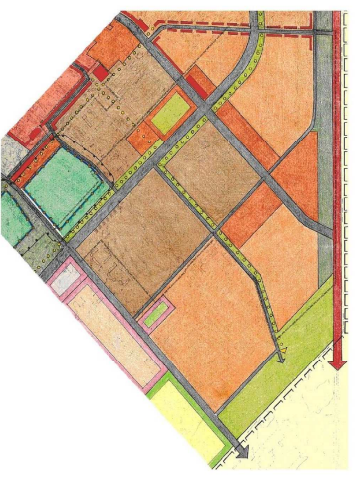

LEGENDA

- OPIS OGRÓDZENIA TERENÓW**
- OGRÓDZENIE TERENÓW OGRANICZAJĄCYCH
 - OGRÓDZENIE TERENÓW OGRANICZAJĄCYCH
 - OGRÓDZENIE TERENÓW OGRANICZAJĄCYCH
- OPIS OGRÓDZENIA TERENÓW**
- OGRÓDZENIE TERENÓW OGRANICZAJĄCYCH
 - OGRÓDZENIE TERENÓW OGRANICZAJĄCYCH
 - OGRÓDZENIE TERENÓW OGRANICZAJĄCYCH
- OPIS OGRÓDZENIA TERENÓW**
- OGRÓDZENIE TERENÓW OGRANICZAJĄCYCH
 - OGRÓDZENIE TERENÓW OGRANICZAJĄCYCH
 - OGRÓDZENIE TERENÓW OGRANICZAJĄCYCH

WYRYS z STUDIUM UWARUNKOWAŃ I KIERUNKÓW
ZAGOSPODAROWANIA PRZESTRZENNEGO
MIASTA MIEDZYRZEC PODLASKI
skala 1:5000

Załącznik Nr 1 do
Uchwały Nr XXXV/294/13
Rady Miasta Miedzyrzec Podlaski
z dnia 27 czerwca 2013r.

m. Miedzyrzec Podlaski
Otwórki
Wzg. Inwałdy

m. Miedzyrzec Podlaski
Pom. Inwałdy
Wzg. Inwałdy

MIEJSCOWY PLAN ZAGOSPODAROWANIA PRZESTRZENNEGO
TERENÓW POŁOŻONYCH W RAMIONIE - WSPÓLNEJ
CZĘŚCI MIASTA MIEDZYRZEC PODLASKI