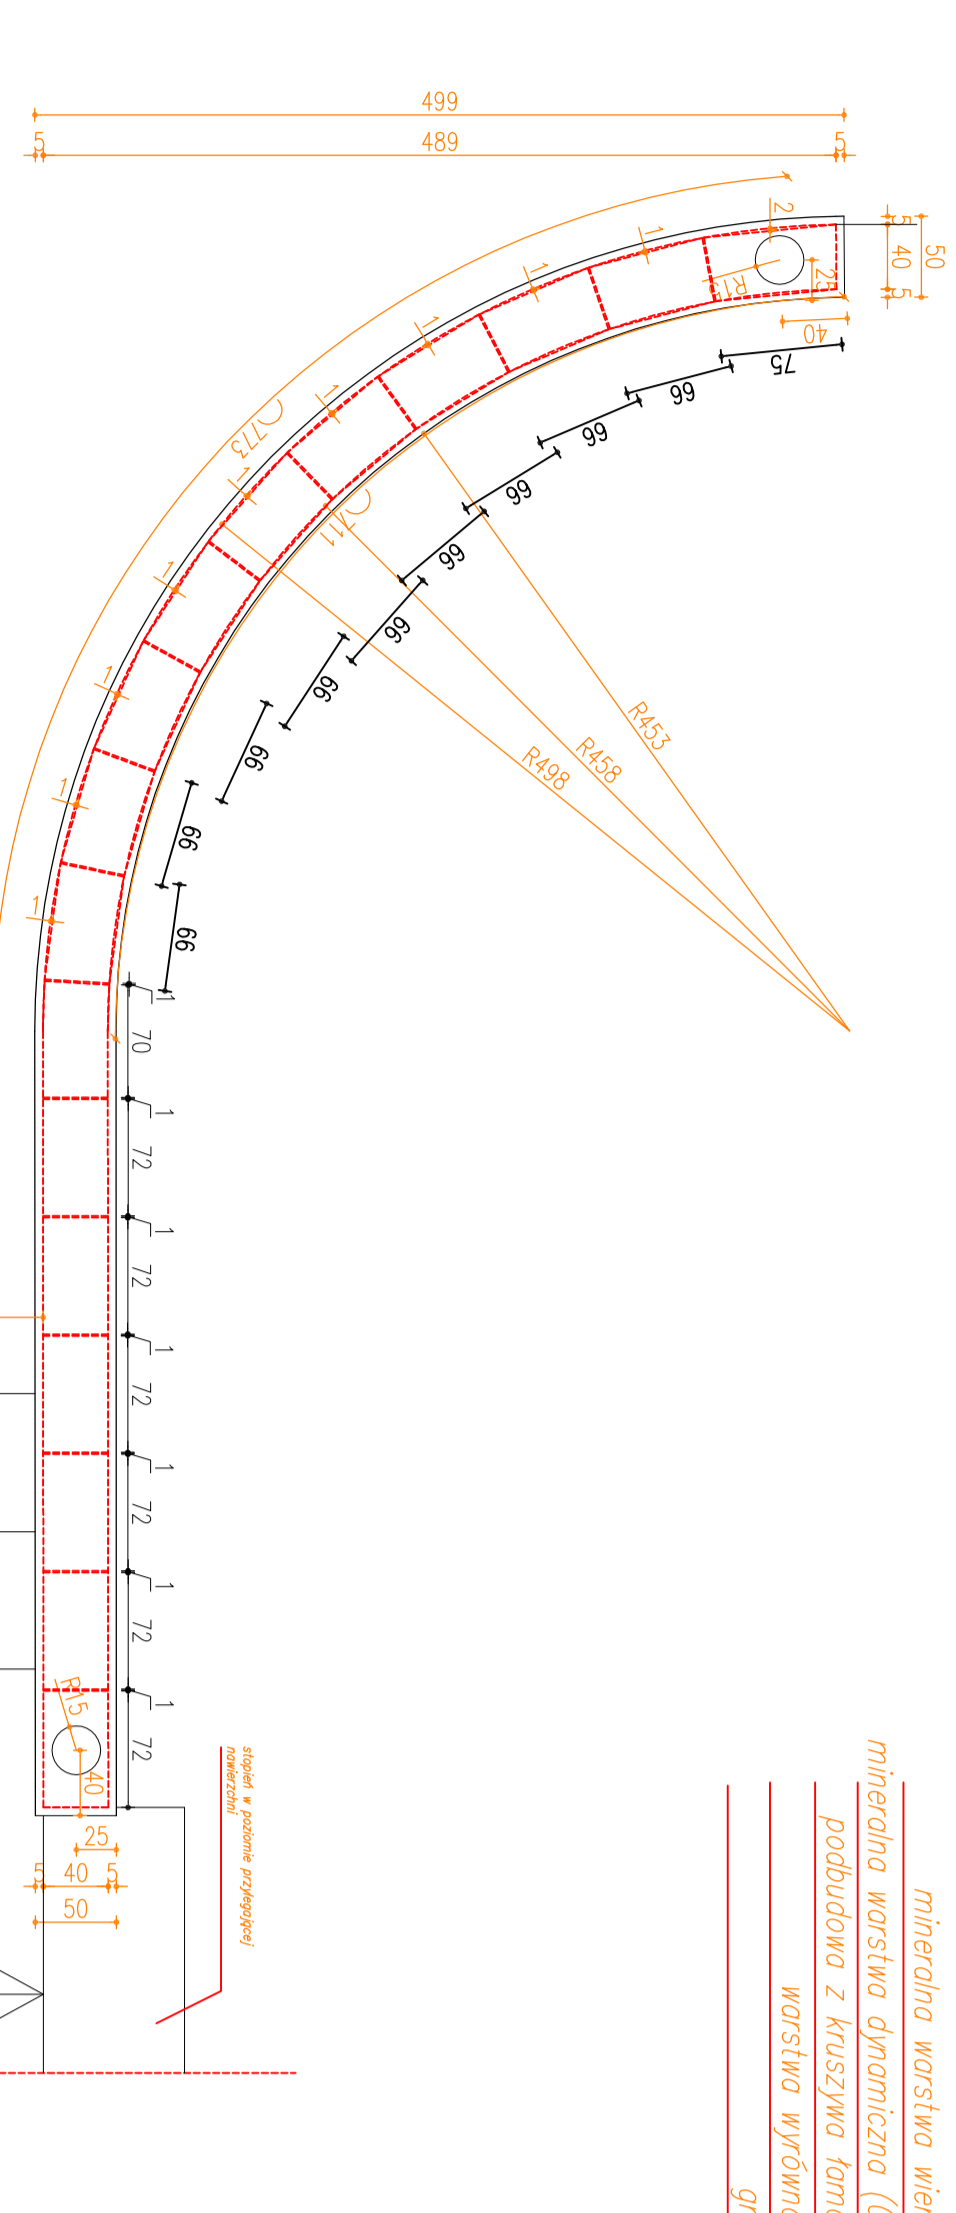

Schody terenowe ogrodowe (za pałacem) skala 1:50