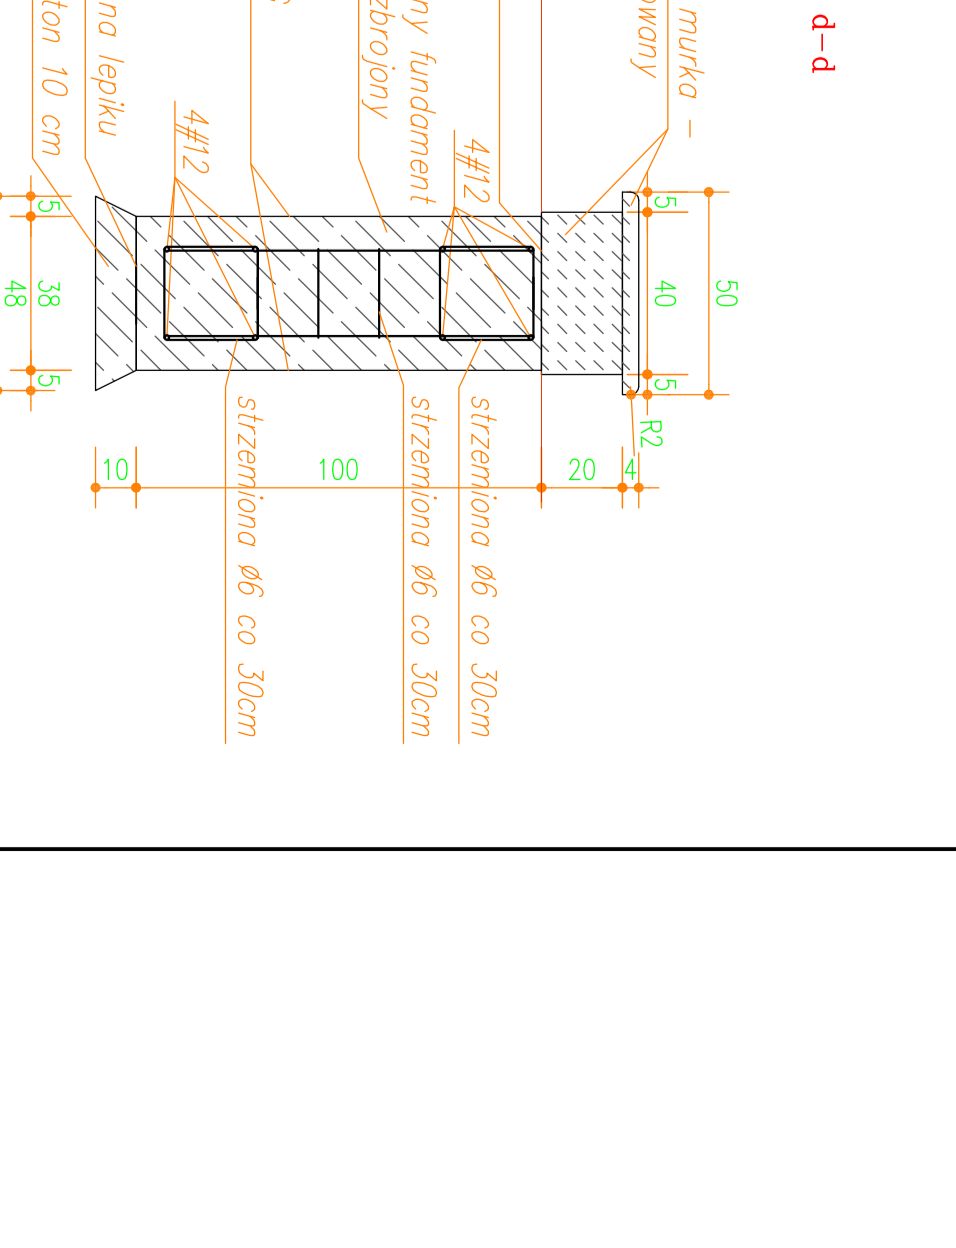

Schody terenowe boczne 4b – rzut z góry

Schody terenowe boczne – przekrój f-f skala 1:20

Schody terenowe boczne – przekrój j-j skala 1:20

Schody terenowe boczne – przekrój l-l skala 1:20

Schody terenowe boczne – przekrój n-n skala 1:20

Schody terenowe boczne – przekrój p-p skala 1:20

Schody terenowe boczne – przekrój r-r skala 1:20

Schody terenowe boczne – przekrój t-t skala 1:20

Schody terenowe boczne – przekrój v-v skala 1:20

Schody terenowe boczne – przekrój x-x skala 1:20

Schody terenowe boczne – przekrój z-z skala 1:20

Schody terenowe boczne – przekrój bb skala 1:20

Schody terenowe boczne – przekrój dd skala 1:20

Schody terenowe boczne – przekrój ff skala 1:20

Schody terenowe boczne – przekrój hh skala 1:20

Schody terenowe boczne – przekrój jj skala 1:20

Schody terenowe boczne – przekrój ll skala 1:20

Schody terenowe boczne – przekrój nn skala 1:20

Schody terenowe boczne – przekrój pp skala 1:20

Schody terenowe boczne – przekrój rr skala 1:20

Schody terenowe boczne – przekrój tt skala 1:20

Schody terenowe boczne – przekrój vv skala 1:20

Schody terenowe boczne – przekrój xx skala 1:20

Schody terenowe boczne – przekrój zz skala 1:20

Schody terenowe boczne – przekrój bbb skala 1:20

Schody terenowe boczne – przekrój ddd skala 1:20

Schody terenowe boczne – przekrój fff skala 1:20

Schody terenowe boczne – przekrój hhh skala 1:20

Schody terenowe boczne – przekrój jjj skala 1:20

Schody terenowe boczne – przekrój lll skala 1:20

Schody terenowe boczne – przekrój nnn skala 1:20

Schody terenowe boczne – przekrój ppp skala 1:20

Schody terenowe boczne – przekrój rrr skala 1:20

Schody terenowe boczne – przekrój ttt skala 1:20

Schody terenowe boczne 4a – rzut z góry