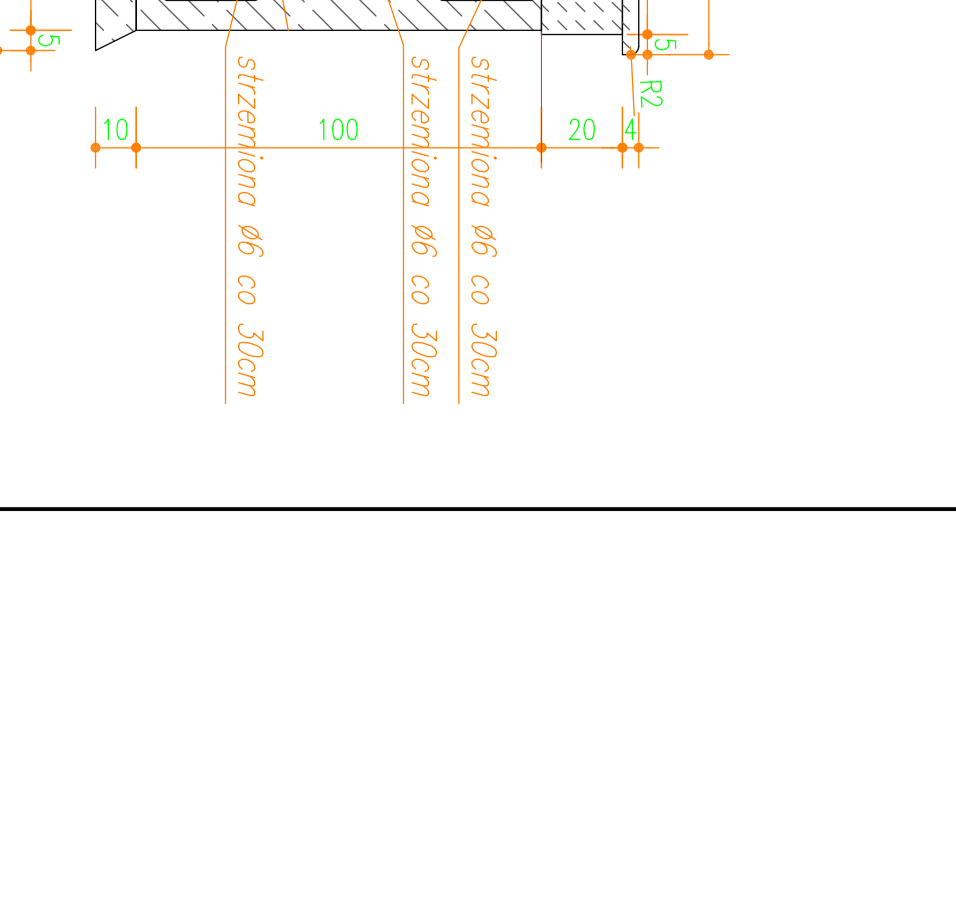

Schody terenowe boczne 4a – rzut z góry

Schody terenowe boczne – przekrój f-f skala 1:20

Schody terenowe boczne – przekrój j-j skala 1:20

Schody terenowe boczne – przekrój l-l skala 1:20

Schody terenowe boczne – przekrój n-n skala 1:20

Schody terenowe boczne – przekrój p-p skala 1:20

Schody terenowe boczne – przekrój r-r skala 1:20

Schody terenowe boczne – przekrój t-t skala 1:20

Schody terenowe boczne – przekrój v-v skala 1:20

Schody terenowe boczne – przekrój x-x skala 1:20

Schody terenowe boczne – przekrój z-z skala 1:20

Schody terenowe boczne – przekrój bb skala 1:20

Schody terenowe boczne – przekrój dd skala 1:20

Schody terenowe boczne – przekrój ff skala 1:20

Schody terenowe boczne – przekrój hh skala 1:20

Schody terenowe boczne – przekrój jj skala 1:20

Schody terenowe boczne – przekrój ll skala 1:20

Schody terenowe boczne – przekrój nn skala 1:20

Schody terenowe boczne – przekrój pp skala 1:20

Schody terenowe boczne – przekrój rr skala 1:20

Schody terenowe boczne – przekrój tt skala 1:20

Schody terenowe boczne – przekrój vv skala 1:20

Schody terenowe boczne – przekrój xx skala 1:20

Schody terenowe boczne – przekrój zz skala 1:20

Schody terenowe boczne – przekrój bbb skala 1:20

Schody terenowe boczne – przekrój ddd skala 1:20

Schody terenowe boczne – przekrój fff skala 1:20

Schody terenowe boczne – przekrój hhh skala 1:20

Schody terenowe boczne – przekrój jjj skala 1:20

Schody terenowe boczne – przekrój lll skala 1:20

Schody terenowe boczne – przekrój nnn skala 1:20

Schody terenowe boczne – przekrój ppp skala 1:20

Schody terenowe boczne – przekrój rrr skala 1:20

Schody terenowe boczne – przekrój ttt skala 1:20

Schody terenowe boczne 4b – rzut z góry