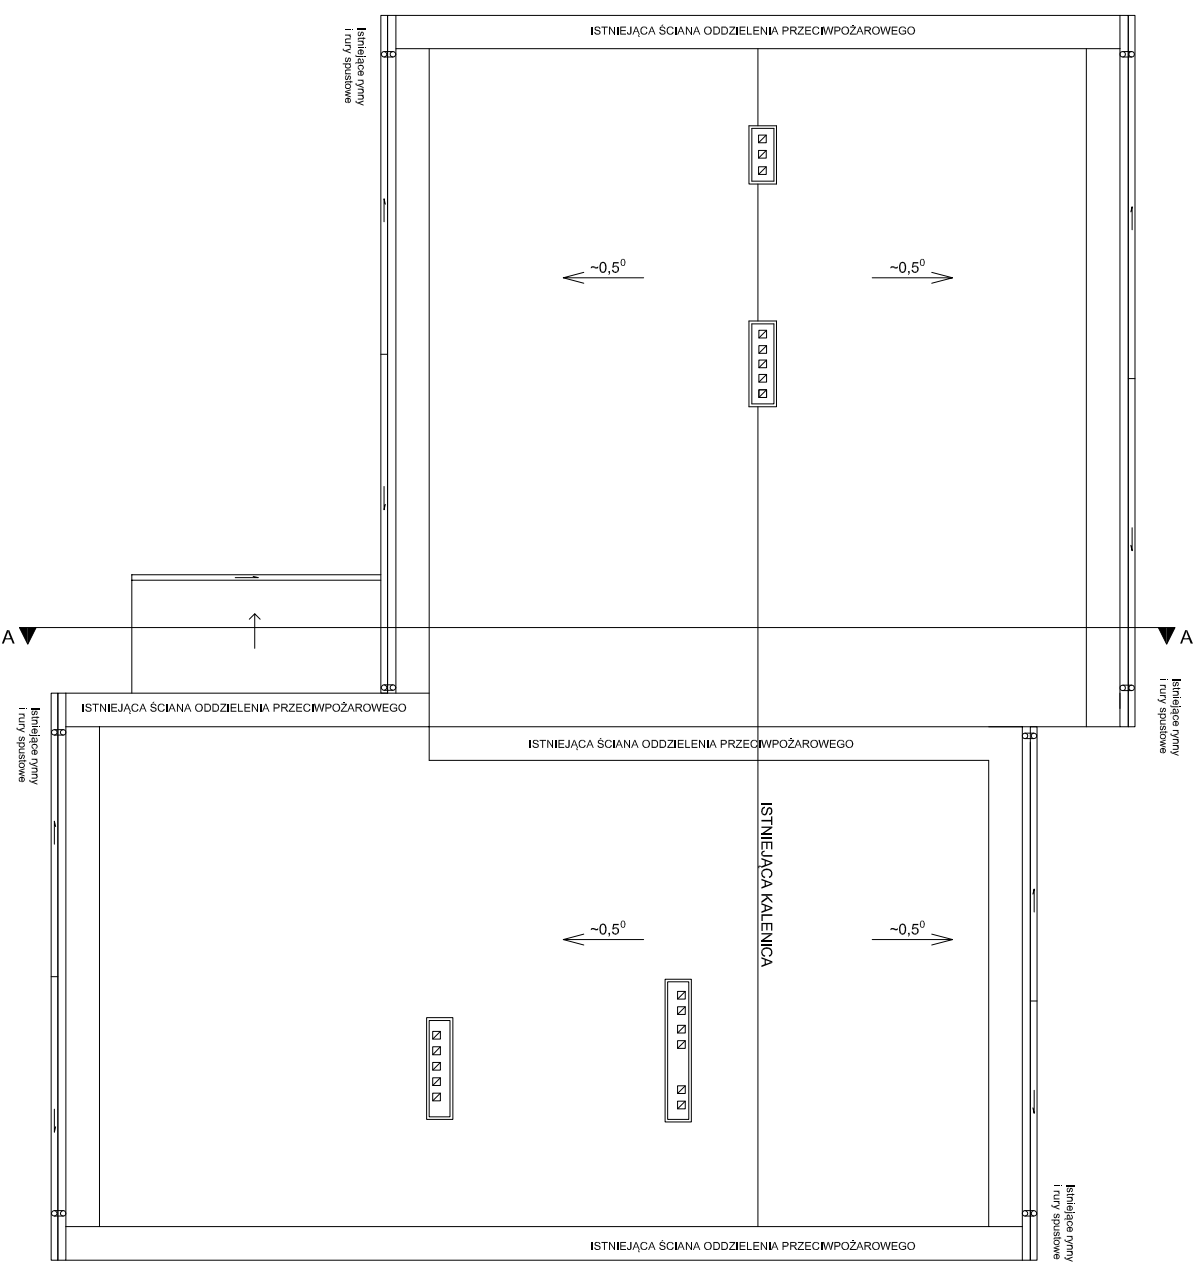

RZUT POŁĄCZI DACHOWEJ  
SKALA 1:100

Rysunek: RZUT POŁĄCZI DACHOWEJ

Obiekt: Budynek Miejskiego Ośrodka Pomocy Społecznej w Międzyzyczec Podlaskim

Adres: Międzyzyczec Podlaski działki nr ewid. 881

Inwestor: Miasto Międzyzyczec Podlaski  
21-560 Międzyzyczec Podlaski, ul. Pocztowa 8

Rys. nr 1

Skala 1 : 100